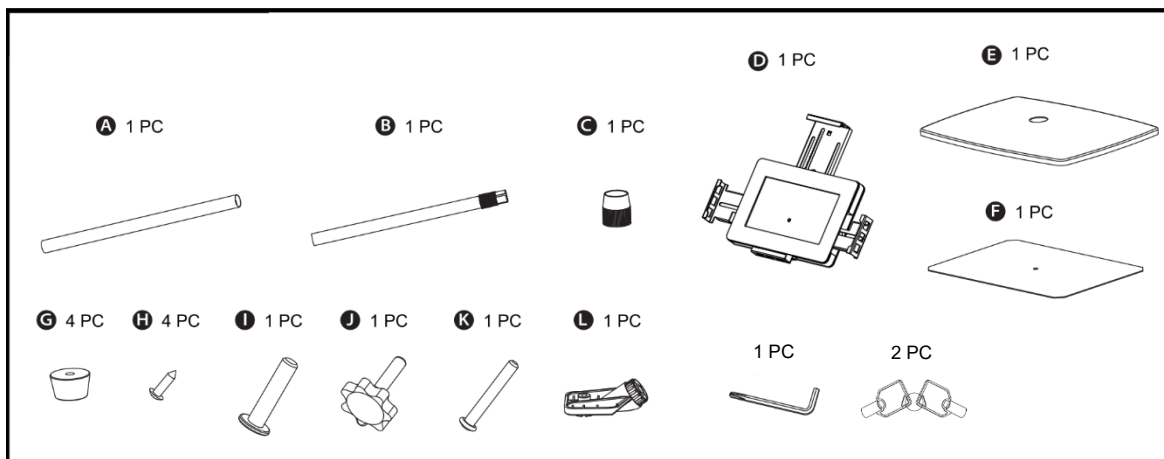

Impression Pro Tablet Display Stand

1915740

GB
ACCO accepts no liability if the product is not assembled and used in the correct way.

DE
Bei unsachgemäßer Montage oder zweckentfremdeter Verwendung des Produkts übernimmt ACCO keinerlei Haftung.