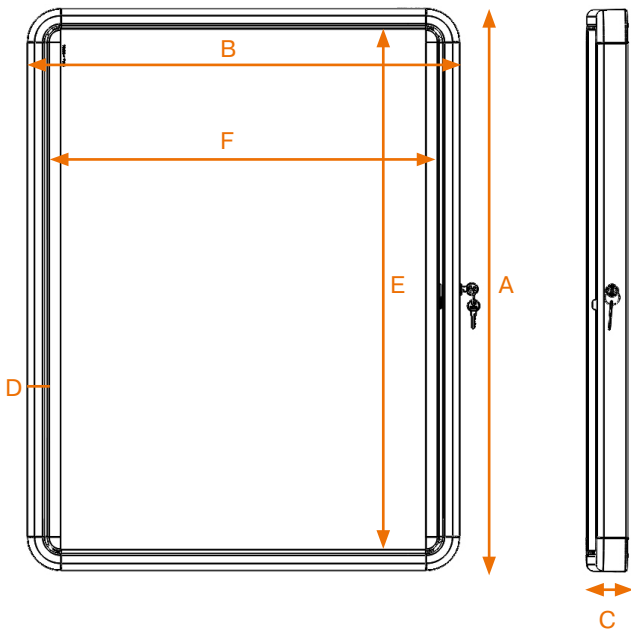

Hinged door | Glazed case

Product	Internal surface	SKU
4xA4	Fabric	1902554
6xA4	Fabric	1902555
9xA4	Fabric	1902556
4xA4	Metal	1902557
6xA4	Metal	1902558
8xA4	Metal	1902559
9xA4	Metal	1902560
4xA4	Cork	1902561
6xA4	Cork	1902562
8xA4	Cork	1902563
9xA4	Cork	1902564

Product	External product dimensions (mm)					
	A - Height	B - Width	C - Depth	D - Trim depth	E - Visible height	F - Visible width
4xA4	690	530	36.8	20	623	449
6xA4	690	750	36.8	20	623	669
8xA4	690	970	36.8	20	623	890
9xA4	997	750	36.8	20	930	669